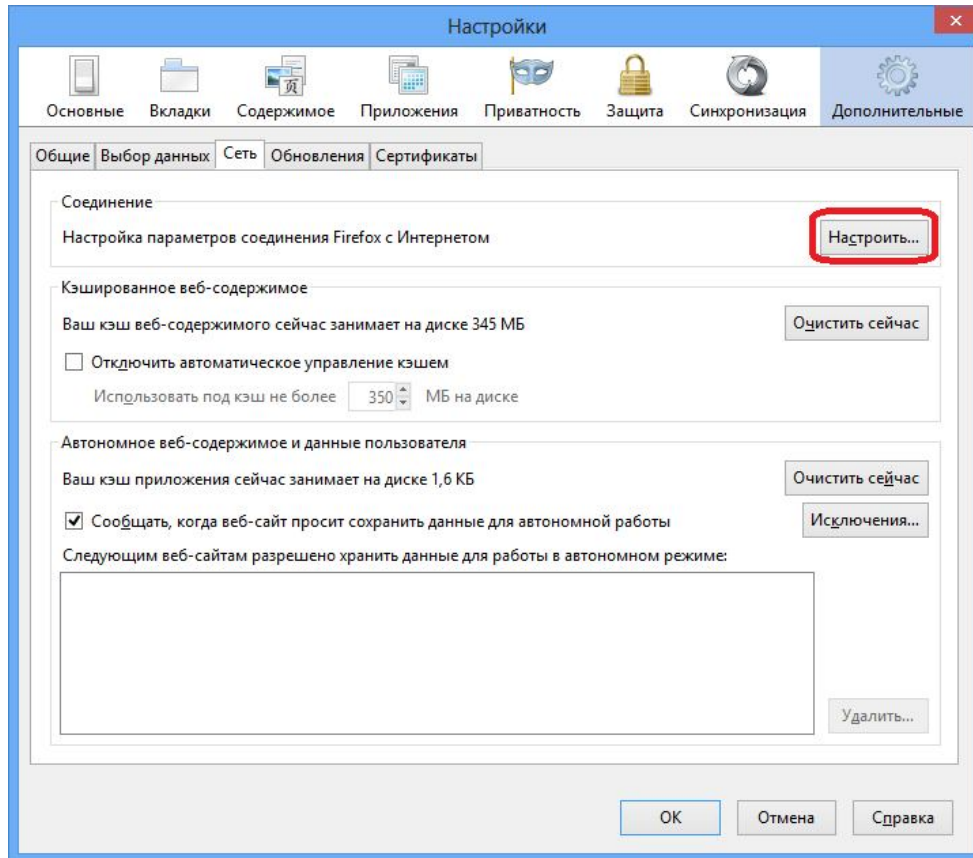

- d. В открывшемся окне необходимо в поле HTTP прокси внести адрес **10.10.10.10**, а в поле порт внести **3128**.

- e. Затем необходимо нажать на кнопку **ОК** и закрыть все открытые окна.